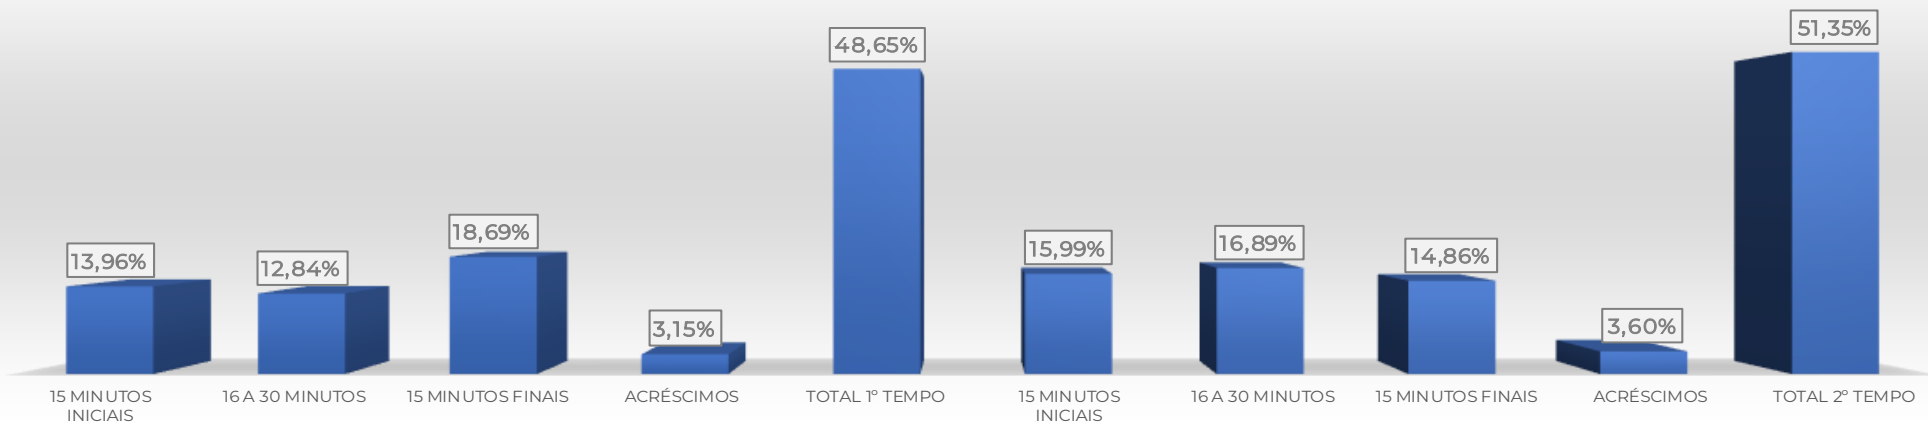

ESTATÍSTICA DE GOLS

FEDERAÇÃO BAHIANA DE FUTEBOL

Aqui, o futebol é para todos!

	444	100,00%

PRIMEIRO TEMPO	216	48,65%

SEGUNDO TEMPO	228	51,35%

15 MINUTOS INICIAIS	62	13,96%	00 A 05	21	4,73%
			06 A 10	16	3,60%
			11 A 15	25	5,63%
16 A 30 MINUTOS	57	12,84%	16 A 20	18	4,05%
			21 A 25	23	5,18%
			26 A 30	16	3,60%
15 MINUTOS FINAIS	83	18,69%	31 A 35	33	7,43%
			36 A 40	26	5,86%
			41 A 45	24	5,41%
ACRÉSCIMOS	14	3,15%	45+	14	3,15%

15 MINUTOS INICIAIS	71	15,99%	00 A 05	25	5,63%
			06 A 10	20	4,50%
			11 A 15	26	5,86%
16 A 30 MINUTOS	75	16,89%	16 A 20	35	7,88%
			21 A 25	23	5,18%
			26 A 30	17	3,83%
15 MINUTOS FINAIS	66	14,86%	31 A 35	16	3,60%
			36 A 40	23	5,18%
			41 A 45	27	6,08%
ACRÉSCIMOS	16	3,60%	45+	16	3,60%

% DE GOLS POR INTERVALO DE TEMPO

ATUALIZADO EM 11/05/2026

CAMPEONATO BAIANO SUB-20 2026